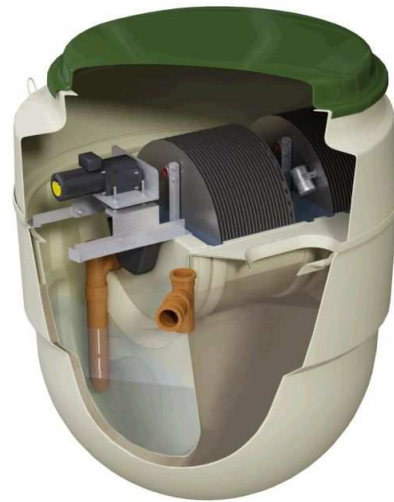

BioDisc®

**Unglaublich, nur 0,25 Liter
Schlamm / EW / Tag.**

 **TITAN**  **ROUG**  *Klargester*

BioDisc®

⦿ TITAN ⦿ ROUG ≈ *Klargester*

BioDisc®

BioDisc®

Keine Kompromisse !